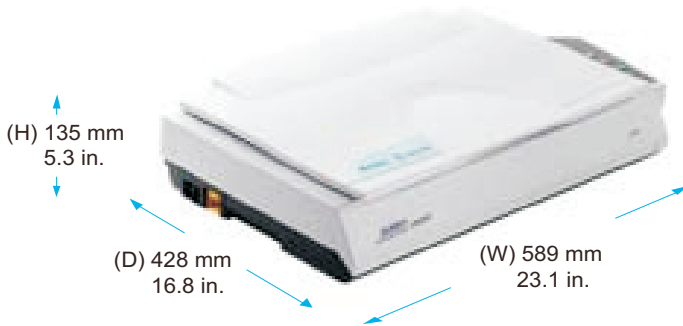

Avision FB6080E A3 Bookedge Scanner

- Soporta documentos A3
- Control de brillo y contraste
- Incluye los programas:
Avision Button Manager, ScanSoft
PaperPort, AVScan y Avision Capture
Tool
- USB 2.0 de alta velocidad
(Compatible con USB 1.1)
- Incluye TWAIN y ISIS Driver