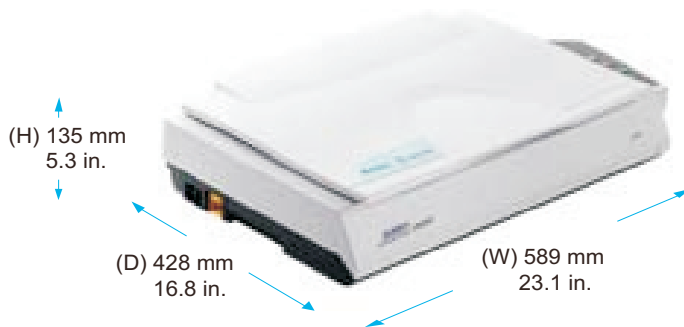

## Avision FB6080E A3 Bookedge Scanner

- Soporta documentos A3
- Control de brillo y contraste
- Incluye los programas:  
Avison Button Manager, ScanSoft  
PaperPort, AVScan y Avison Capture  
Tool
- USB 2.0 de alta velocidad  
(Compatible con USB 1.1)
- Incluye TWAIN y ISIS Driver